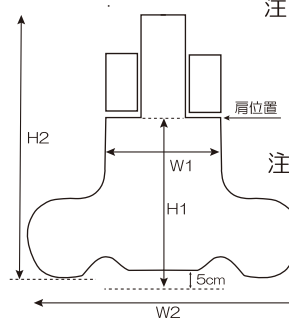

姿勢保持のためのパッドやベルト類はそのまま取り付けられます

フレームの折り畳みもできます  
(※ エックスフレームには対応しません)

肩ベルトもそのまま取り付けられます

【サイズ寸法表】 (単位 cm)

サイズ	背もたれ高 H1	全体高 H2	背中心幅 W1	最大幅 W2	取付フレーム幅
S	30~	55	32	65	36以下
SL	30~	55	38	74	42以下
M	36~	59	32	65	36以下
ML	36~	59	38	74	42以下
L	43~	63	35	68	39以下
LL	48~	68	38	72	42以下

注1: 「背もたれ高さH1」は中央下端部が座フレームから約5cmの位置にセットされたときの目安です  
取付高さによって誤差があります

注2: 取付のできないフレームもあります  
あらかじめご確認ください

¥25,000 (税別)

風の郷工房有限会社

URL <http://www.kzenosato.co.jp>

TEL 0238-52-1446

〒992-0334

山形県東置賜郡高畠町大字一本柳 2535-1