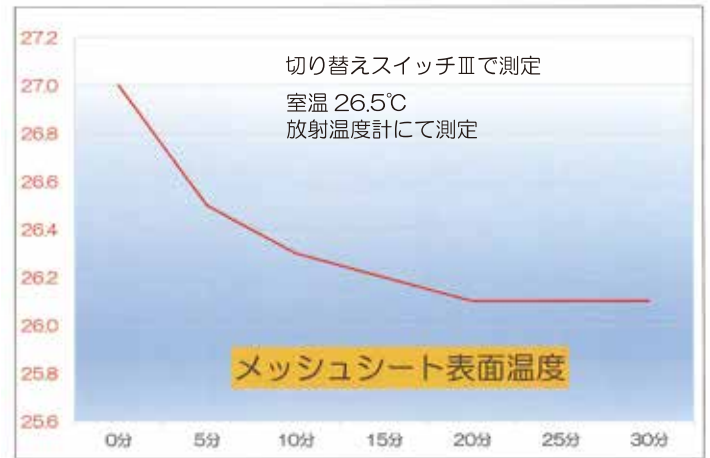

体温調節が苦手な方に！

強力なファンの力で背もたれに涼しい風を送ります

- ★ 張り調節タイプの車椅子や座位保持装置、カーシートなどの背シートの上に取り付けます  
(※ 立体張り調節タイプの背もたれには対応しません また張り調節機能は多少損なわれます)
- ★ マジックテープ付きで姿勢保持のためのパッド類はそのまま取り付けられます
- ★ 肩ベルトご使用の方にも対応します
- ★ USB 電源仕様の 2 つの強力なファンで三段階の風量調節ができます
- ★ モバイルバッテリーを使用することでどこでも長時間の使用が可能です  
(※ モバイルバッテリーは付属しません)

姿勢保持のためのパッドやベルト類はそのまま取り付けられます

フレームの折り畳みもできます  
(※ エックスフレームには対応しません)

肩ベルトもそのまま取り付けられます

【サイズ寸法表】 (単位 cm)

サイズ	背もたれ高 H1	全体高 H2	背中心幅 W1	最大幅 W2	取付フレーム幅
S	30~	55	32	65	36以下
SL	30~	55	38	74	42以下
M	36~	59	32	65	36以下
ML	36~	59	38	74	42以下
L	43~	63	35	68	39以下
LL	48~	68	38	72	42以下