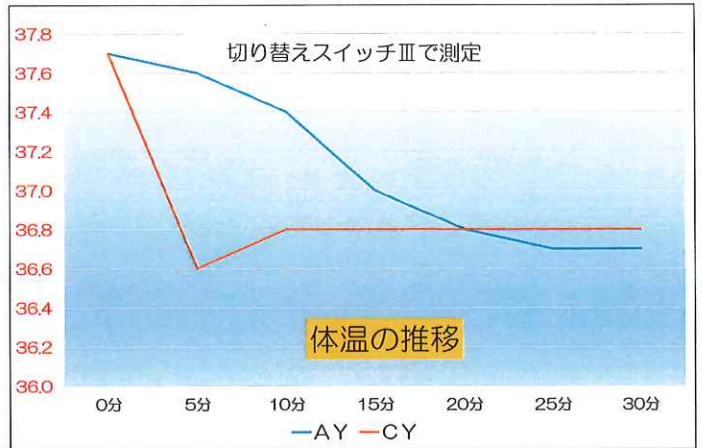

姿勢保持のためのパッドやベルト類は  
そのまま取り付けられます

姿勢保持用パッド

フレームの折り畳みもできます  
(※ エックスフレームには対応しません)

姿勢保持用パッド

スペーサー  
(風の通り道)

肩ベルト

ファン  
(風の入り口)

肩ベルトもそのまま取り付けられます

三段階の  
切り替えスイッチ

強力な全方向ダブルファン

【サイズ寸法表】 (単位 cm)

サイズ	背もたれ高 H1	全体高 H2	背中心幅 W1	最大幅 W2	取付 フレーム幅
S	30~	55	32	65	36以下
SL	30~	55	38	74	42以下
M	36~	59	32	65	36以下
ML	36~	59	38	74	42以下
L	43~	63	35	68	39以下
LL	48~	68	38	72	42以下