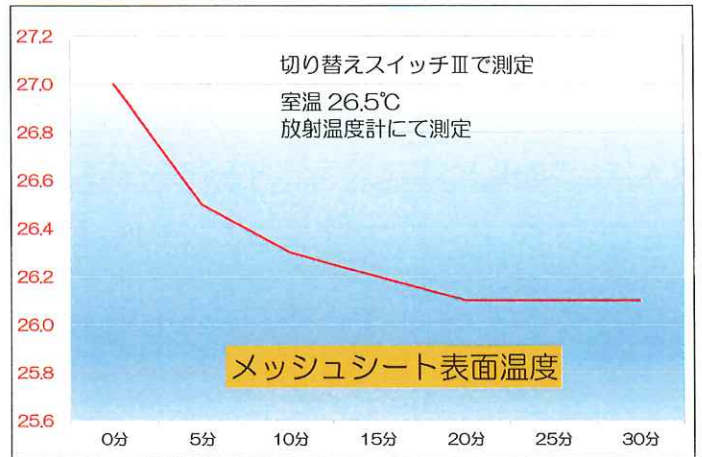

三段階の  
切り替えスイッチ

強力な全方向ダブルファン

【サイズ寸法表】 (単位 cm)

サイズ	背もたれ高 H1	全体高 H2	背中心幅 W1	最大幅 W2	取付 フレーム幅
S	30~	55	32	65	36以下
SL	30~	55	38	74	42以下
M	36~	59	32	65	36以下
ML	36~	59	38	74	42以下
L	43~	63	35	68	39以下
LL	48~	68	38	72	42以下