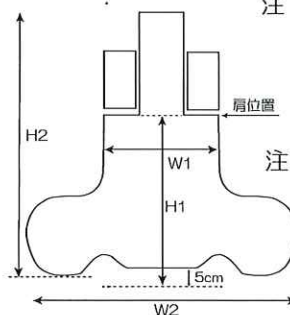

姿勢保持のためのパッドやベルト類は  
そのまま取り付けられます

姿勢保持用パッド

フレームの折り畳みもできます  
(※ エックスフレームには対応しません)

姿勢保持用パッド

スペーサー  
(風の通り道)

肩ベルト

ファン  
(風の入り口)

肩ベルトもそのまま取り付けられます

三段階の  
切り替えスイッチ

強力な全方向ダブルファン

【サイズ寸法表】 (単位 cm)

サイズ	背もたれ高 H1	全体高 H2	背中心幅 W1	最大幅 W2	取付 フレーム幅
S	30~	55	32	65	36以下
SL	30~	55	38	74	42以下
M	36~	59	32	65	36以下
ML	36~	59	38	74	42以下
L	43~	63	35	68	39以下
LL	48~	68	38	72	42以下