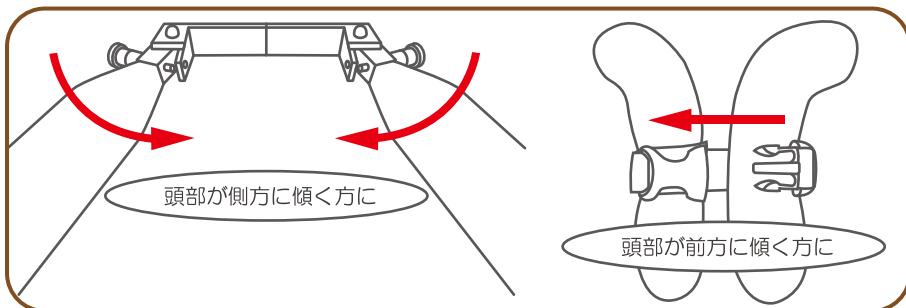

〈ハイバック仕様〉

背もたれが肩までの高さの場合

背もたれが頭の上までの場合

ヘッドサポート金具を使って取り付け

マジックテープとベルトで取り付け

●4種類のヘッドサポート

〈標準〉

〈標準ロング〉

〈薄型〉

〈薄型ロング〉

※ ローバック仕様でパンダ用の薄型タイプもあります

●ネックサポートの2種類の固定方式

〈ロックピン式〉

〈バックル式〉

●ネックサポートの太さ

3cm/4cm/6cmからお選びいただけます

※標準は4cm

ヘッドサポートカラー（メッシュ生地・ツートン）

ネックサポートカラー（撥水加工生地・ストレッチi）

ネックタイプ		サイズ	ヘッドサポートタイプ	ネックサポート直径
ハイバック仕様	バックル式	S M L	標準 標準ロング 薄型 薄型ロング	3cm 4cm 6cm (M、Lのみ)
ローバック仕様	ロックピン式			
サイズ詳細	Sサイズ	頭幅 14~15cm	首幅 7~8cm	
	Mサイズ	頭幅 15~16cm	首幅 8~10cm	
	Lサイズ	頭幅 16~17cm	首幅 10~12cm	