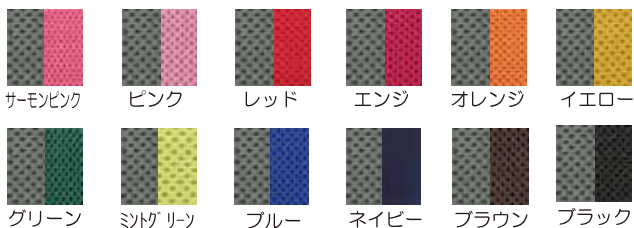

〈ハイバック仕様〉

背もたれが肩までの高さの場合

背もたれが頭の上までの場合

ヘッドサポート金具を使って取り付け

マジックテープとベルトで取り付け

●4種類のヘッドサポート

〈標準〉

〈標準ロング〉

〈薄型〉

〈薄型ロング〉

※ ローバック仕様でパンダ用の薄型タイプもあります

●ネックサポートの2種類の固定方式

〈ロックピン式〉

〈バックル式〉

●ネックサポートの太さ

3cm/4cm/6cmからお選びいただけます

※標準は4cm

ヘッドサポートカラー（メッシュ生地・ツートン）

ネックサポートカラー（撥水加工生地・ストレッチi）

ネックタイプ		サイズ	ヘッドサポートタイプ	ネックサポート直径
ハイバック仕様	バックル式	S M L	標準 標準ロング 薄型 薄型ロング	3cm 4cm 6cm (M、Lのみ)
ローバック仕様	ロックピン式			
サイズ詳細	Sサイズ	頭幅 14~15cm	首幅 7~8cm	
	Mサイズ	頭幅 15~16cm	首幅 8~10cm	
	Lサイズ	頭幅 16~17cm	首幅 10~12cm	