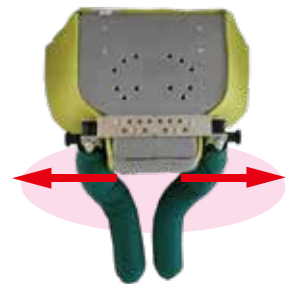

座位保持装置完成用部品

開閉式ネックサポート付
ヘッドサポート

ネックルⅡプラス

特許取得商品
商標登録済

頭頸部と下顎部を適切にサポートし呼吸や姿勢を改善します
ネックルⅡが進化しました！

ローバック仕様
ロックピン式

※装着イメージ図

移乗の際に開閉できます

斜め上方向に跳ね上がります

幅調節ができます

- ☆ ネックサポートの取り付けがよりフィットしやすい角度に変わりました
- ☆ 開閉の際にご使用者の身体や支持部などに引っ掛かりにくくなりました
- ☆ ネックサポートの形状はご使用者に合わせて自由に変えることができます
- ☆ ヘッドサポートの形状やネックサポートの太さを選ぶことができます
- ☆ 豊富なバリエーションで様々なご使用者やフレームに合わせるすることができます