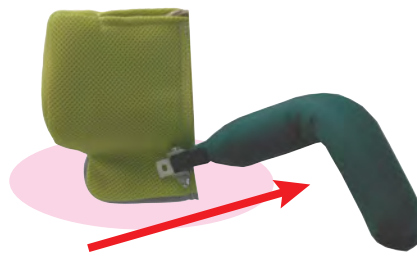

座位保持装置完成用部品

開閉式ネックサポート付
ヘッドサポート

ネックルⅡプラス

特許取得商品
商標登録済

頭頸部と下顎部を適切にサポートし呼吸や姿勢を改善します

ローバック仕様
ロックピン式

※装着イメージ図

移乗の際に開閉できます

斜め上方向に跳ね上がります

幅調節ができます

- ☆ 頭部が前方や側方に傾いてしまう方々の座位姿勢をサポートします
- ☆ 移乗の際に邪魔にならないようにネックサポート部が開閉します
- ☆ ネックサポートの形状はご使用者に合わせて自由に変えることができます
- ☆ ヘッドサポートの形状やネックサポートの太さを選ぶことができます
- ☆ 豊富なバリエーションで様々なご使用者やフレームに合わせるすることができます

●取り付けるフレームによって2つの仕様があります

〈ローバック仕様〉

〈ハイバック仕様〉

背もたれが肩までの高さの場合

背もたれが頭の上までの場合

ヘッドサポート金具を使って取り付け

マジックテープとベルトで取り付け

●ヘッドサポートは6種類