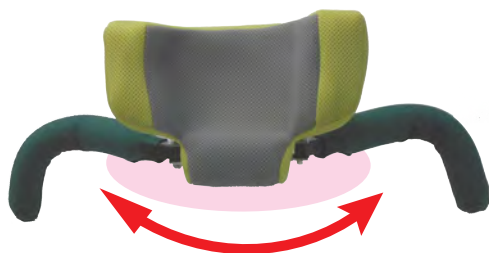

座位保持装置完成用部品

開閉式ネックサポート付
ヘッドサポート

ネックルⅡプラス

特許取得商品
商標登録済

頭頸部と下顎部を適切にサポートし呼吸や姿勢を改善します

ローバック仕様
ロックピン式

※装着イメージ図

移乗の際に開閉できます

斜め上方向に跳ね上がります

幅調節ができます

- ☆ 頭部が前方や側方に傾いてしまう方々の座位姿勢をサポートします
- ☆ 移乗の際に邪魔にならないようにネックサポート部が開閉します
- ☆ ネックサポートの形状はご使用者に合わせて自由に変えることができます
- ☆ ヘッドサポートの形状やネックサポートの太さを選ぶことができます
- ☆ 豊富なバリエーションで様々なご使用者やフレームに合わせるすることができます

●取り付けるフレームによって2つの仕様があります

〈ローバック仕様〉

〈ハイバック仕様〉

背もたれが肩までの高さの場合

背もたれが頭の上までの場合

ヘッドサポート金具を使って取り付け

マジックテープとベルトで取り付け

●ヘッドサポートは6種類