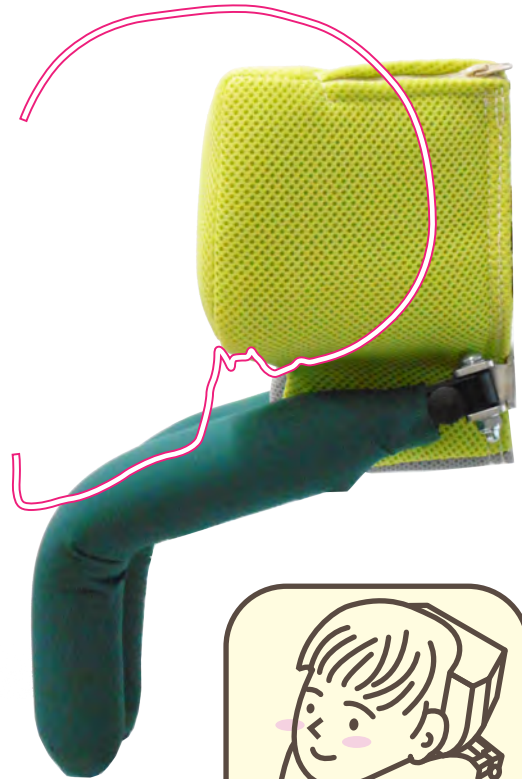

座位保持装置完成用部品

開閉式ネックサポート付
ヘッドサポート

ネックルⅡプラス

特許取得商品
商標登録済

頭頸部と下顎部を適切にサポートし呼吸や姿勢を改善します

ローバック仕様
ロックピン式

※装着イメージ図

移乗の際に開閉できます

斜め上方向に跳ね上がります

幅調節ができます

- ☆ 頭部が前方や側方に傾いてしまう方々の座位姿勢をサポートします
- ☆ 移乗の際に邪魔にならないようにネックサポート部が開閉します
- ☆ ネックサポートの形状はご使用者に合わせて自由に変えることができます
- ☆ ヘッドサポートの形状やネックサポートの太さを選ぶことができます
- ☆ 豊富なバリエーションで様々なご使用者やフレームに合わせるすることができます

●取り付けるフレームによって2つの仕様があります

〈ローバック仕様〉

〈ハイバック仕様〉

背もたれが肩までの高さの場合

背もたれが頭の上までの場合

ヘッドサポート金具を使って取り付け

マジックテープとベルトで取り付け

●ヘッドサポートは6種類