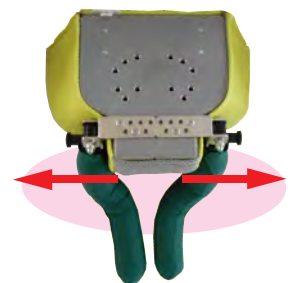

座位保持装置完成用部品

開閉式ネックサポート付
ヘッドサポート

ネックルⅡプラス

特許取得商品
商標登録済

頭頸部と下顎部を適切にサポートし呼吸や姿勢を改善します

ローバック仕様
ロックピン式

※装着イメージ図

移乗の際に開閉できます

斜め上方向に跳ね上がります

幅調節ができます

- ☆ 頭部が前方や側方に傾いてしまう方々の座位姿勢をサポートします
- ☆ 移乗の際に邪魔にならないようにネックサポート部が開閉します
- ☆ ネックサポートの形状はご使用者に合わせて自由に変えることができます
- ☆ ヘッドサポートの形状やネックサポートの太さを選ぶことができます
- ☆ 豊富なバリエーションで様々なご使用者やフレームに合わせるすることができます

●取り付けるフレームによって2つの仕様があります

〈ローバック仕様〉

〈ハイバック仕様〉

背もたれが肩までの高さの場合

背もたれが頭の上までの場合

ヘッドサポート金具を使って取り付け

マジックテープとベルトで取り付け

●ヘッドサポートは6種類