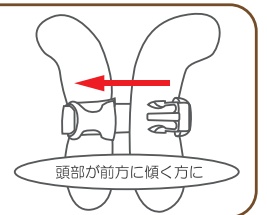

●取り付けるフレームによって2つの仕様があります

〈ローバック仕様〉

〈ハイバック仕様〉

背もたれが肩までの高さの場合

背もたれが頭の上までの場合

ヘッドサポート金具を使って取り付け

マジックテープとベルトで取り付け

●ヘッドサポートは6種類

ローバック仕様 (4種類)

ハイバック仕様 (2種類)

〈厚型標準〉

〈厚型ロング〉

〈薄型標準〉

〈薄型ロング〉

〈パンダ用薄型標準〉

〈パンダ用薄型ロング〉

●ネックサポートの2種類の固定方式

〈ロックピン式〉

〈バックル式〉

頭部が側方に傾く方に

頭部が前方に傾く方に

●ネックサポート太さは3cm、4cm、6cmの3種類

ヘッドサポートカラー (メッシュ生地・ツートン)

サーモンピンク