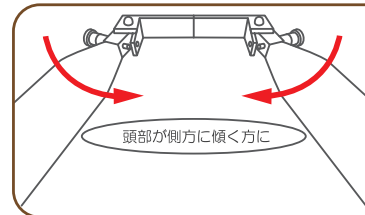

●取り付けるフレームによって2つの仕様があります

〈ローバック仕様〉

〈ハイバック仕様〉

背もたれが肩までの高さの場合

背もたれが頭の上までの場合

ヘッドサポート金具を使って取り付け

マジックテープとベルトで取り付け

●ヘッドサポートは6種類

ローバック仕様 (4種類)

ハイバック仕様 (2種類)

〈厚型標準〉

〈厚型ロング〉

〈薄型標準〉

〈薄型ロング〉

〈パンダ用薄型標準〉

〈パンダ用薄型ロング〉

●ネックサポートの2種類の固定方式

〈ロックピン式〉

〈バックル式〉

頭部が側方に傾く方に

頭部が前方に傾く方に

●ネックサポート太さは3cm、4cm、6cmの3種類

ヘッドサポートカラー (メッシュ生地・ツートン)

サーモンピンク