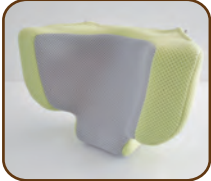

斜め上方向に跳ね上がります

幅調節ができます

- ☆ 頭部が前方や側方に傾いてしまう方々の座位姿勢をサポートします
- ☆ 移乗の際に邪魔にならないようにネックサポート部が開閉します
- ☆ ネックサポートの形状はご使用者に合わせて自由に変えることができます
- ☆ ヘッドサポートの形状やネックサポートの太さを選ぶことができます
- ☆ 豊富なバリエーションで様々なご使用者やフレームに合わせるすることができます

●取り付けるフレームによって2つの仕様があります

〈ローバック仕様〉

〈ハイバック仕様〉

背もたれが肩までの高さの場合

背もたれが頭の上までの場合

ヘッドサポート金具を使って取り付け

マジックテープとベルトで取り付け

●ヘッドサポートは6種類

ローバック仕様 (4種類)

ハイバック仕様 (2種類)

〈厚型標準〉

〈厚型ロング〉

〈薄型標準〉

〈薄型ロング〉

〈パンダ用薄型標準〉

〈パンダ用薄型ロング〉

●ネックサポートの2種類の固定方式

〈ロックピン式〉

〈バックル式〉

頭部が側方に傾く方に

頭部が前方に傾く方に

●ネックサポート太さは3cm、4cm、6cmの3種類

ヘッドサポートカラー (メッシュ生地・ツートン)

サーモンピンク