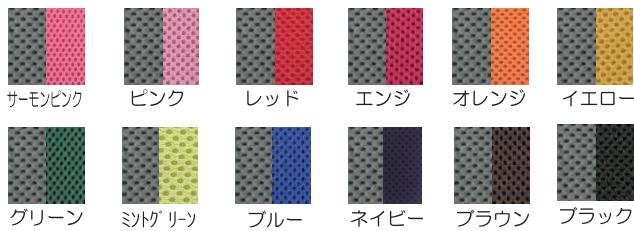

ローバック仕様 (4種類)

ハイバック仕様 (2種類)

〈厚型標準〉

〈厚型ロング〉

〈薄型標準〉

〈薄型ロング〉

〈パンダ用薄型標準〉

〈パンダ用薄型ロング〉

●ネックサポートの2種類の固定方式

〈ロックピン式〉

〈バックル式〉

頭部が側方に傾く方に

頭部が前方に傾く方に

●ネックサポート太さは3cm、4cm、6cmの3種類

ヘッドサポートカラー (メッシュ生地・ツートン)

サーモンピンク

ピンク

レッド

エンジ

オレンジ

イエロー

グリーン

ミッドグリーン

ブルー

ネイビー

ブラウン

ブラック

ネックサポートカラー (撥水加工生地・ストレッチ)

ピンク

レッド

ライトグリーン

ティンダーグリーン