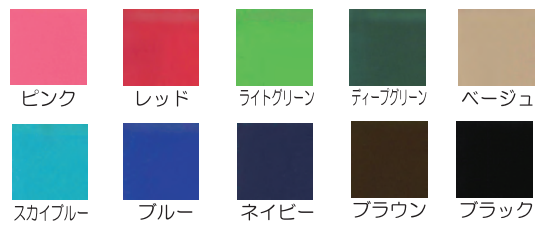

●ネックサポートの2種類の固定方式

〈ロックピン式〉

〈バックル式〉

頭部が側方に傾く方に

頭部が前方に傾く方に

●ネックサポート太さは3cm、4cm、6cmの3種類

ヘッドサポートカラー (メッシュ生地・ツートン)

サーモンピンク

ピンク

レッド

エンジ

オレンジ

イエロー

グリーン

ミッドグリーン

ブルー

ネイビー

ブラウン

ブラック

ネックサポートカラー (撥水加工生地・ストレッチ)

ピンク

レッド

ライトグリーン

ティンダーグリーン